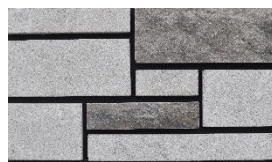

COINS À 90° DISPONIBLES

DIMENSIONS - PLAT

NOVARA - ASHLAR

57mm 10% (H) X 20mm (É) X 200-800mm (L)

124mm 60% (H) X 20mm (É) X 200-800mm (L)

191mm 30% (H) X 25mm/35mm (É) X 200-800mm (L)

POIDS

13 lbs/pi²

COULEURS

GRÈS

GRIS FUMÉ

GRIS WESTMOUNT

BEIGE KREMA

CALCAIRE BRUMEUX