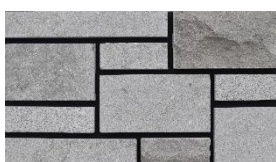

COINS À 90° DISPONIBLES

DIMENSIONS - PLAT

NOVARA - ASHLAR

57mm 10% (H) X 20mm (É) X 200-800mm (L)

124mm 60% (H) X 20mm (É) X 200-800mm (L)

191mm 30% (H) X 25mm/35mm (É) X 200-800mm (L)

POIDS

13 lbs/pi²

COULEURS

GRÈS

GRIS FUMÉ

GRIS WESTMOUNT

BEIGE KREMA

CALCAIRE BRUMEUX